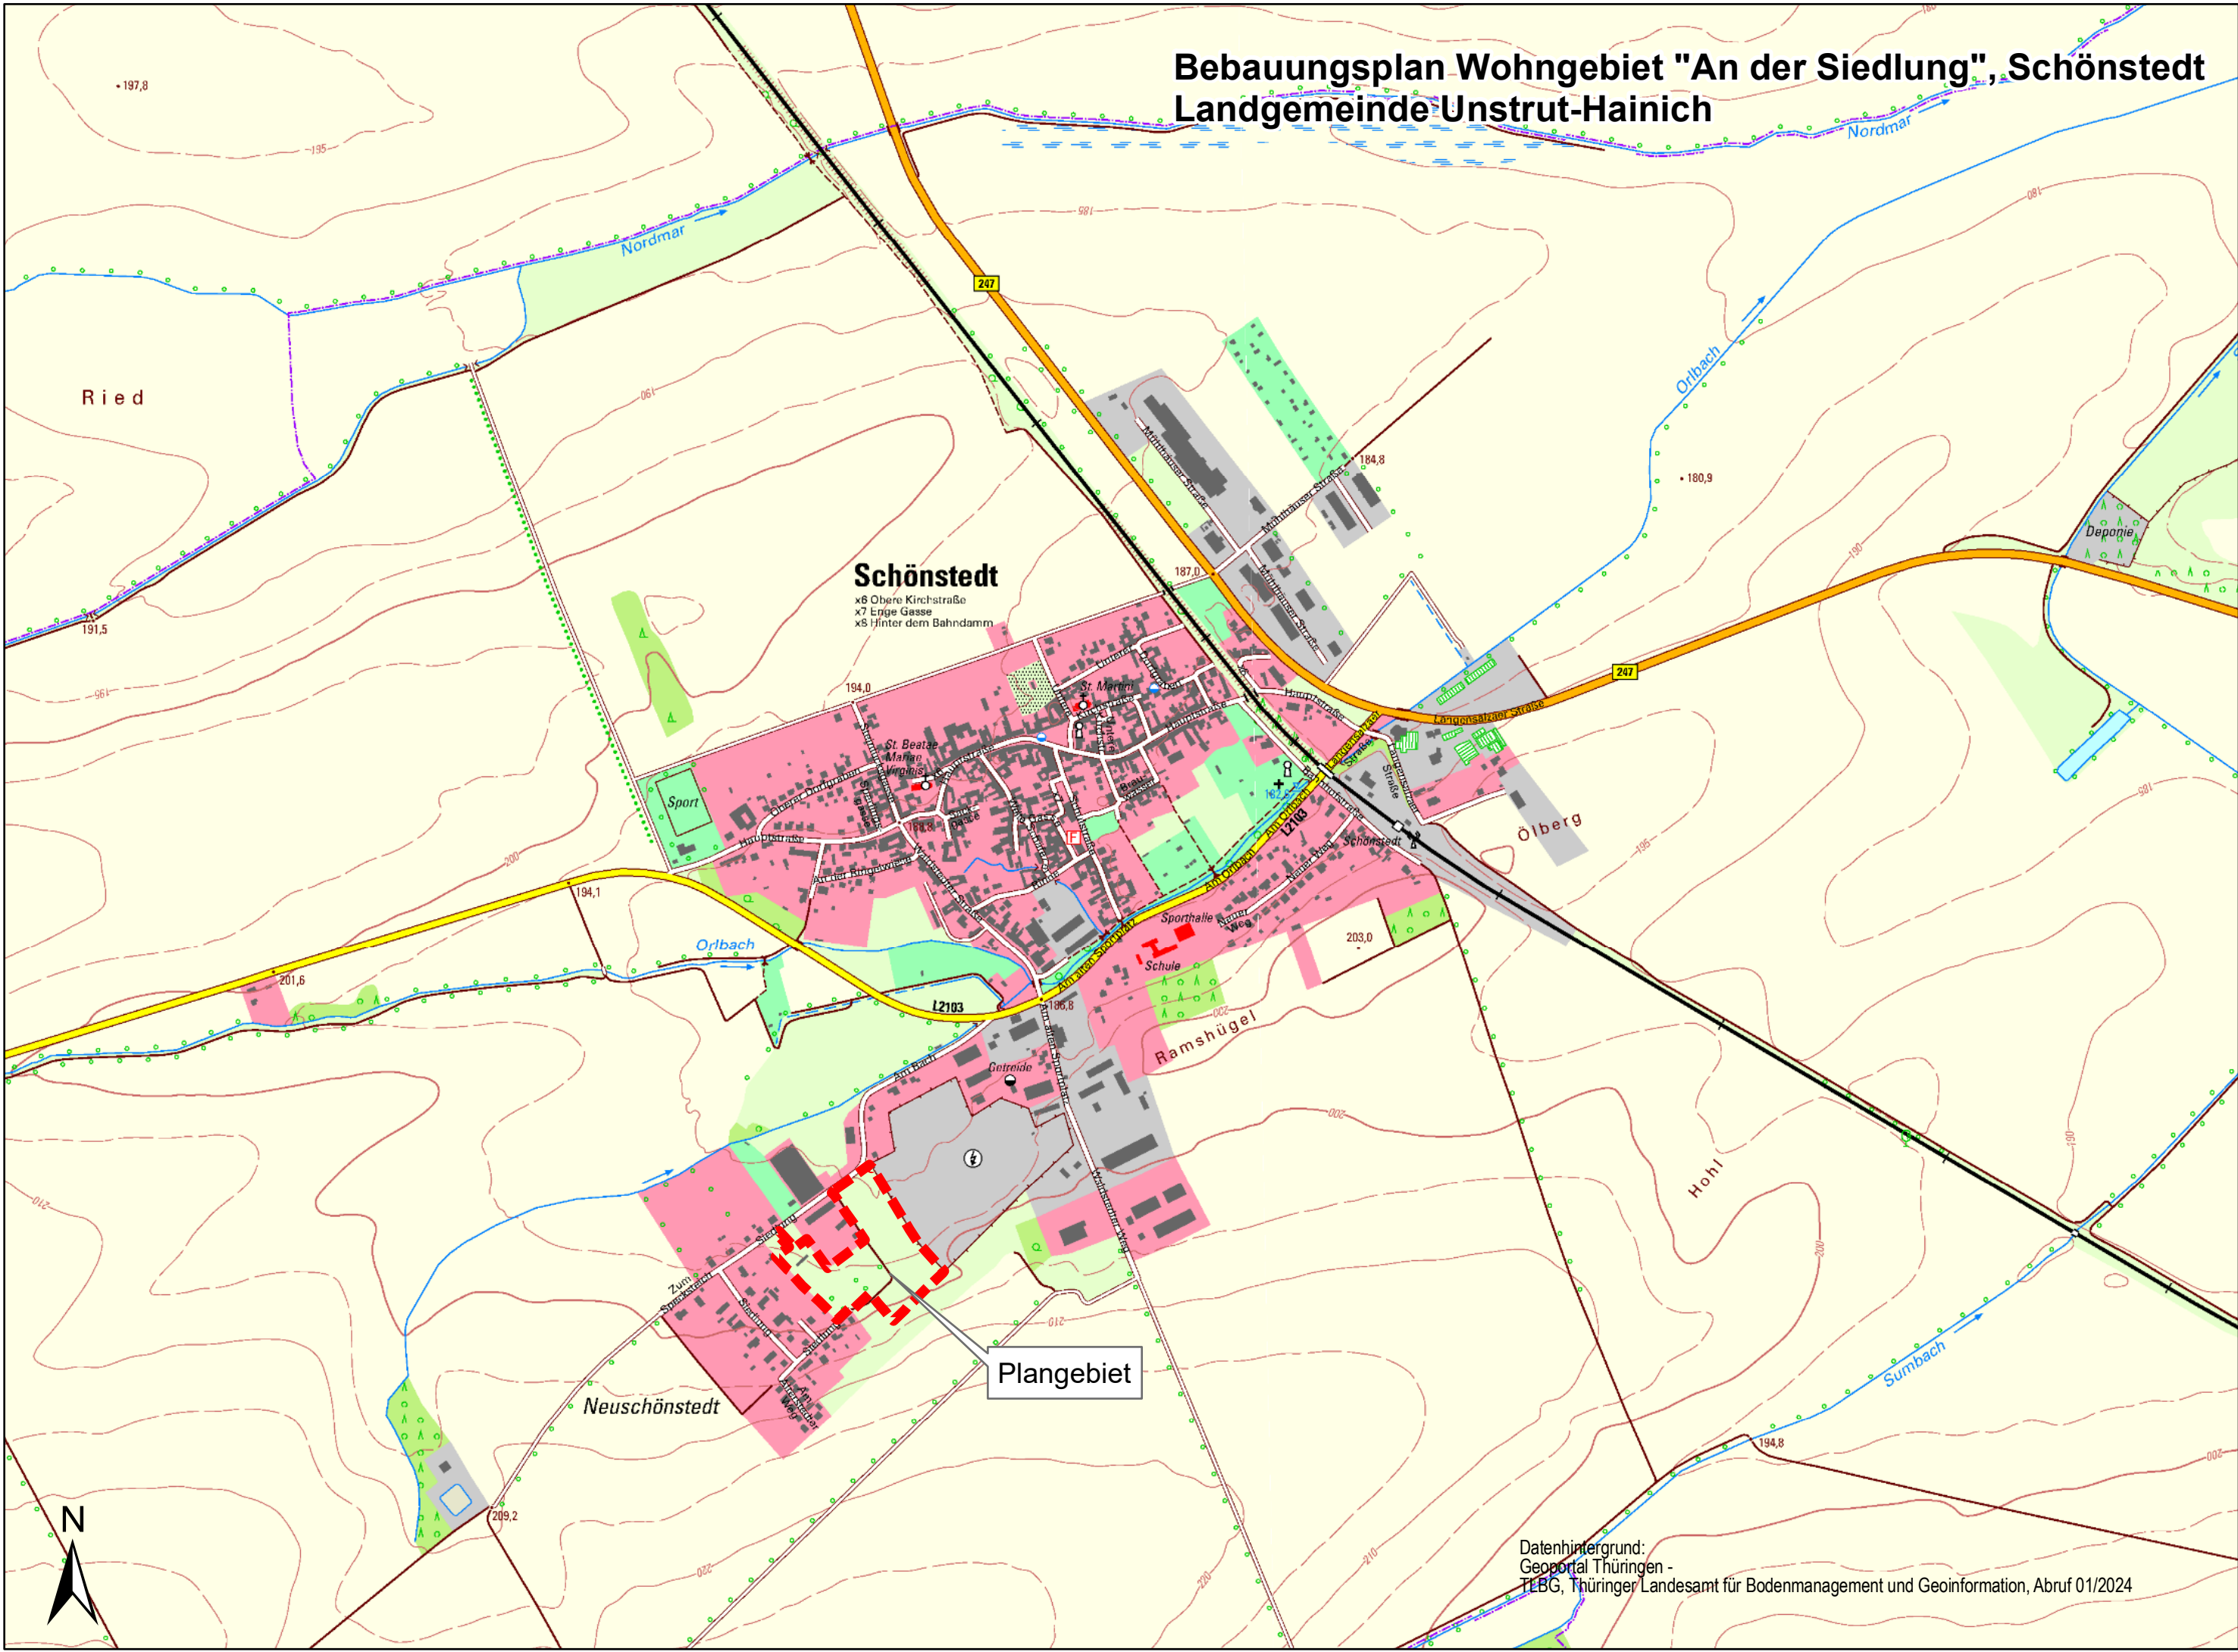

Bebauungsplan Wohngebiet "An der Siedlung", Schönstedt Landgemeinde Unstrut-Hainich

Schönstedt

x6 Obere Kirchstraße
x7 Enge Gasse
x8 hinter dem Bahndamm

Plangebiet

N